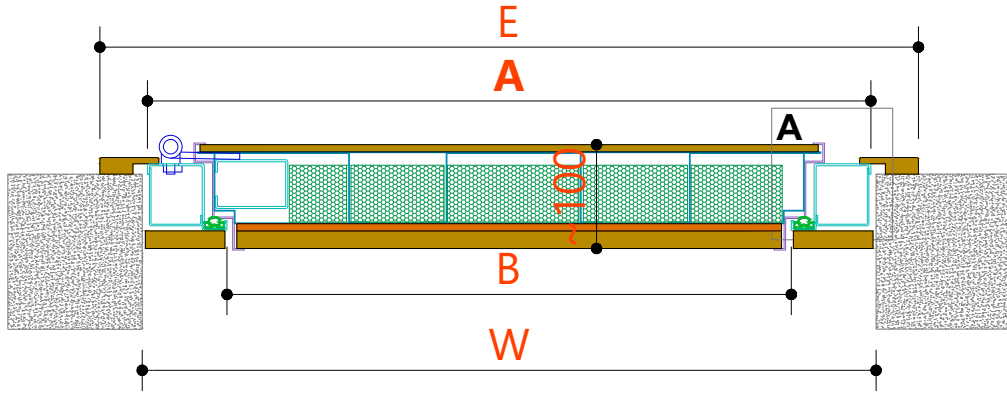

FLAWLESS 2 Χαρακτηριστικά & Διαστασολόγιο

Διαστασολόγιο FLAWLESS 2			
Πλάτος			
W	A	B	E
	Εξωτ. Διάσταση Κάσας	Καθαρό Πέρασμα	Εσωτερικά Μπασκιά
1000	990	836	1090
10	0	-154	100

Ύψος			
w	a	b	e
	Εξωτ. Διάσταση Κάσας	Καθαρό Πέρασμα	Εσωτερικά Μπασκιά
2150	2145	2068	2195
5	0	-77	50

Ελεύθερες διαστάσεις ανά 1cm έως A=1400 x a=3000
Οι παραγγελίες εκτελούνται παρέχοντας τις διαστάσεις A & a, και την φορά ανοίγματος βλέποντας από την πλευρά ώθησης

Χαρακτηριστικά FLAWLESS 2

Τυπολόγιο - διαθέσιμες επιλογές

Μονόφυλλη Συνεπίπεδη / Δίφυλλη Συνεπίπεδη / Σταθερά

Περιγραφή θυρόφυλλου / πιστοποιήσεις

Θωρακισμένη πόρτα πάχους 100 χιλιοστών με διπλή πατούρα, γαλβανιζέ θώρακα ενισχυμένο με 3 δοκούς, μονωμένο με πετροβάμβακα. Επενδύσεις πάνελ μέσα 6-8 χιλιοστά, έξω 16-18 χιλιοστά

Περιγραφή κάσας

Μεταλλική κάσα κλειστού τύπου σε μαύρο χρώμα (δυνατότητα επιλογής άλλων χρωμάτων).

Εξωτερικά περβάζια σε ίδιο χρώμα με το πάνελ, συνεπίπεδα με το θυρόφυλλο

Διαστάσεις

Ελεύθερες διαστάσεις κατασκευής ανά cm έως 105cm x 225cm. Επιλογή ελεύθερης διάστασης ανά cm έως 140cm x 300cm