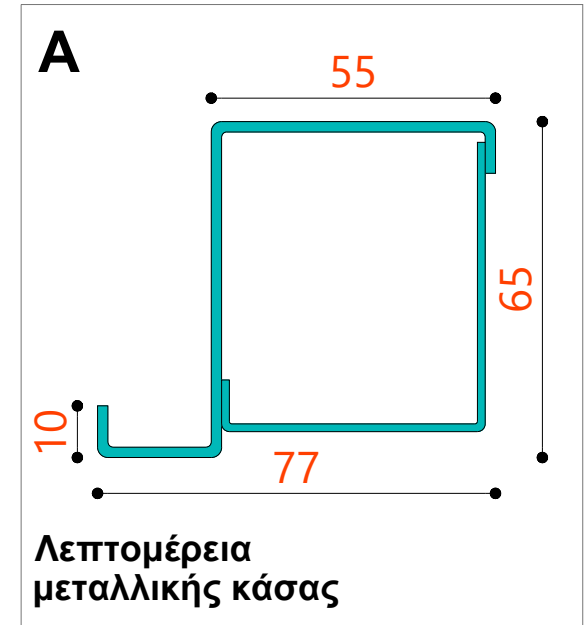

FLAWLESS 2 Χαρακτηριστικά & Διαστασολόγιο

Διαστασολόγιο FLAWLESS 2			
Πλάτος			
W	A	B	E
	Εξωτ. Διάσταση Κάσας	Καθαρό Πέρασμα	Εσωτερικά Μπασκιά
1000	990	836	1090
10	0	-154	100

Ύψος			
w	a	b	e
	Εξωτ. Διάσταση Κάσας	Καθαρό Πέρασμα	Εσωτερικά Μπασκιά
2150	2145	2068	2195
5	0	-77	50

Ελεύθερες διαστάσεις ανά 1cm έως A=1400 x a=3000
Οι παραγγελίες εκτελούνται παρέχοντας τις διαστάσεις A & a, και την φορά ανοίγματος βλέποντας από την πλευρά ώθησης

Χαρακτηριστικά FLAWLESS 2

Τυπολόγιο - διαθέσιμες επιλογές

Μονόφυλλη Συνεπίπεδη / Δίφυλλη Συνεπίπεδη / Σταθερά

Περιγραφή θυρόφυλλου / πιστοποιήσεις

Θωρακισμένη πόρτα πάχους 100 χιλιοστών με διπλή πατούρα, γαλβανιζέ θώρακα ενισχυμένο με 3 δοκούς, μονωμένο με πετροβάμβακα. Επενδύσεις πάνελ μέσα 6-8 χιλιοστά, έξω 16-18 χιλιοστά

Περιγραφή κάσας

Μεταλλική κάσα κλειστού τύπου σε μαύρο χρώμα (δυνατότητα επιλογής άλλων χρωμάτων).

Εξωτερικά περβάζια σε ίδιο χρώμα με το πάνελ, συνεπίπεδα με το θυρόφυλλο

Διαστάσεις

Ελεύθερες διαστάσεις κατασκευής ανά cm έως 105cm x 225cm. Επιλογή ελεύθερης διάστασης ανά cm έως 140cm x 300cm