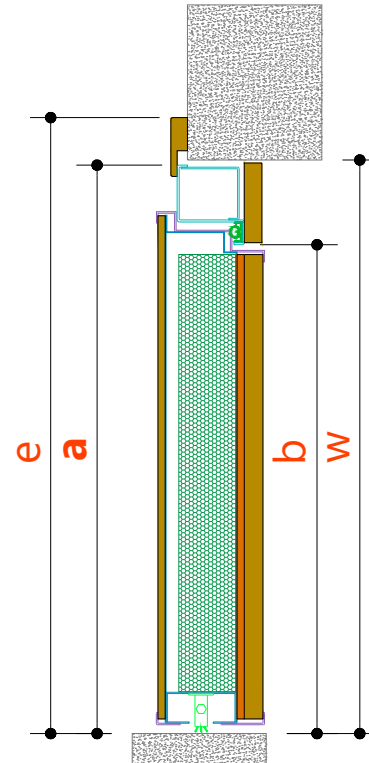

FLAWLESS 2 Χαρακτηριστικά & Διαστασολόγιο

Διαστασολόγιο FLAWLESS 2			
Πλάτος			
W	A	B	E
	Εξωτ. Διάσταση Κάσας	Καθαρό Πέρασμα	Εσωτερικά Μπασκιά
1000	990	836	1090
10	0	-154	100

Ύψος			
w	a	b	e
	Εξωτ. Διάσταση Κάσας	Καθαρό Πέρασμα	Εσωτερικά Μπασκιά
2150	2145	2068	2195
5	0	-77	50

Ελεύθερες διαστάσεις ανά 1cm έως A=1400 x a=3000
Οι παραγγελίες εκτελούνται παρέχοντας τις διαστάσεις A & a, και την φορά ανοίγματος βλέποντας από την πλευρά ώθησης

Χαρακτηριστικά FLAWLESS 2

Τυπολόγιο - διαθέσιμες επιλογές

Μονόφυλλη Συνεπίπεδη / Δίφυλλη Συνεπίπεδη / Σταθερά

Περιγραφή θυρόφυλλου / πιστοποιήσεις

Θωρακισμένη πόρτα πάχους 100 χιλιοστών με διπλή πατούρα, γαλβανιζέ θώρακα ενισχυμένο με 3 δοκούς, μονωμένο με πετροβάμβακα. Επενδύσεις πάνελ μέσα 6-8 χιλιοστά, έξω 16-18 χιλιοστά

Περιγραφή κάσας

Μεταλλική κάσα κλειστού τύπου σε μαύρο χρώμα (δυνατότητα επιλογής άλλων χρωμάτων).

Εξωτερικά περβάζια σε ίδιο χρώμα με το πάνελ, συνεπίπεδα με το θυρόφυλλο

Διαστάσεις

Ελεύθερες διαστάσεις κατασκευής ανά cm έως 105cm x 225cm. Επιλογή ελεύθερης διάστασης ανά cm έως 140cm x 300cm