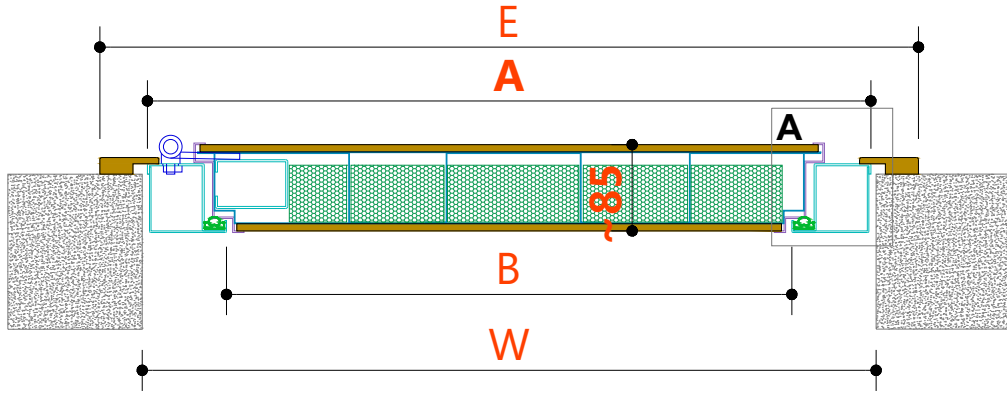

FLAWLESS 1 Χαρακτηριστικά & Διαστασολόγιο

Διαστασολόγιο FLAWLESS 1

Πλάτος

W	A	B	E
	Εξωτ. Διάσταση Κάσας	Καθαρό Πέρασμα	Εσωτερικά Μπασκιά
1000	990	836	1090
10	0	-154	100

Ύψος

w	a	b	e
	Εξωτ. Διάσταση Κάσας	Καθαρό Πέρασμα	Εσωτερικά Μπασκιά
2150	2145	2068	2195
5	0	-77	50

Ελεύθερες διαστάσεις ανά 1cm έως A=1400 x a=3000

Οι παραγγελίες εκτελούνται παρέχοντας τις διαστάσεις A & a, και την φορά ανοίγματος βλέποντας από την πλευρά ώθησης

Χαρακτηριστικά FLAWLESS 1

Τυπολόγιο - διαθέσιμες επιλογές

Μονόφυλλη Συνεπίπεδη/ Δίφυλλη Συνεπίπεδη / Σταθερά

Περιγραφή θυρόφυλλου / πιστοποιήσεις

Θωρακισμένη πόρτα πάχους 100 χιλιοστών με διπλή πατούρα, γαλβανιζέ θώρακα ενισχυμένο με 3 δοκούς, μονωμένο με πετροβάμβακα. Επενδύσεις πάνελ 6-8 χιλιοστών σε κάθε πλευρά

Περιγραφή κάσας

Μεταλλική κάσα κλειστού τύπου σε μαύρο χρώμα (δυνατότητα επιλογής άλλων χρωμάτων), άρτια φινιρισμένη για την αποφυγή χρήσης επιπλέον περβαζιών, συνεπίπεδη με το θυρόφυλλο

Διαστάσεις

Ελεύθερες διαστάσεις κατασκευής ανά cm έως 105cm x 225cm. Επιλογή ελεύθερης διάστασης ανά cm έως 140cm x 300cm