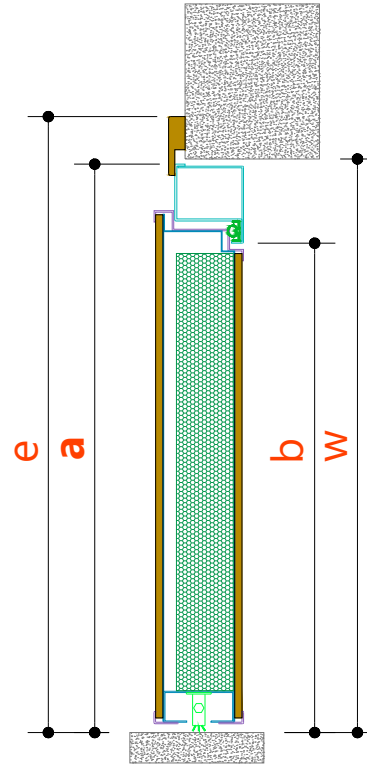

Μονόφυλλη Συνεπίπεδη/ Δίφυλλη Συνεπίπεδη / Σταθερά

Περιγραφή θυρόφυλλου / πιστοποιήσεις

Θωρακισμένη πόρτα πάχους 100 χιλιοστών με διπλή πατούρα, γαλβανιζέ θώρακα ενισχυμένο με 3 δοκούς, μονωμένο με πετροβάμβακα. Επενδύσεις πάνελ 6-8 χιλιοστών σε κάθε πλευρά

Περιγραφή κάσας

Μεταλλική κάσα κλειστού τύπου σε μαύρο χρώμα (δυνατότητα επιλογής άλλων χρωμάτων), άρτια φινιρισμένη για την αποφυγή χρήσης επιπλέον περβαζιών, συνεπίπεδη με το θυρόφυλλο

Διαστάσεις

Ελεύθερες διαστάσεις κατασκευής ανά cm έως 105cm x 225cm. Επιλογή ελεύθερης διάστασης ανά cm έως 140cm x 300cm

Μεντεσέδες

Δύο μεντεσέδες βαρέως τύπου, ρυθμιζόμενοι σε 2 διαστάσεις

Χερούλια

Χερούλι, περιοριστής ανοίγματος, μπουλ και ματάκι σε inox ή bronze χρώμα

Μόνωση

Ανεμοφράκτης στο θυρόφυλλο, λάστιχο μόνωσης στην κάσα

Λεπτομέρεια μεταλλικής κάσας

FLAWLESS
Η μόνη συνεπίπεδη...
θωρακισμένη πόρτα