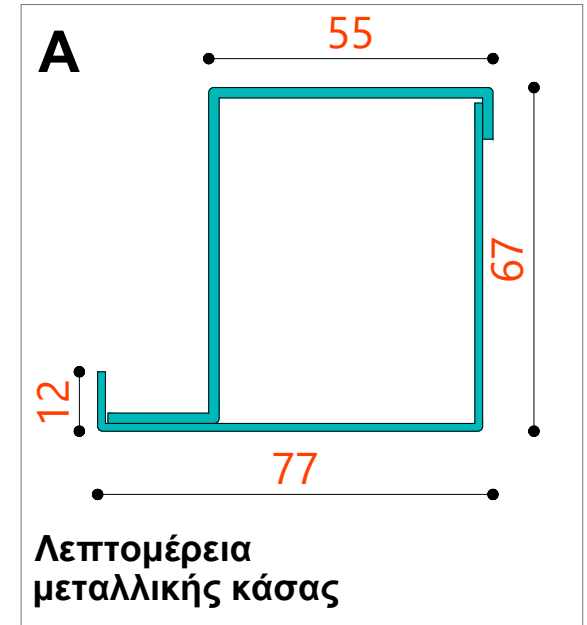

Ελεύθερες διαστάσεις ανά 1cm έως A=1400 x a=3000

Οι παραγγελίες εκτελούνται παρέχοντας τις διαστάσεις A & a, και την φορά ανοίγματος βλέποντας από την πλευρά ώθησης

Χαρακτηριστικά FLAWLESS 1

Τυπολόγιο - διαθέσιμες επιλογές

Περιγραφή κάσας

Μεταλλική κάσα κλειστού τύπου σε μαύρο χρώμα (δυνατότητα επιλογής άλλων χρωμάτων), άρτια φινιρισμένη για την αποφυγή χρήσης επιπλέον περβαζιών, συνεπίπεδη με το θυρόφυλλο

Διαστάσεις

Ελεύθερες διαστάσεις κατασκευής ανά cm έως 105cm x 225cm. Επιλογή ελεύθερης διάστασης ανά cm έως 140cm x 300cm

Μεντεσέδες

Δύο μεντεσέδες βαρέως τύπου, ρυθμιζόμενοι σε 2 διαστάσεις

Χερούλια

Χερούλι, περιοριστής ανοίγματος, μπουλ και ματάκι σε inox ή bronze χρώμα

Μόνωση

Ανεμοφράκτης στο θυρόφυλλο, λάστιχο μόνωσης στην κάσα