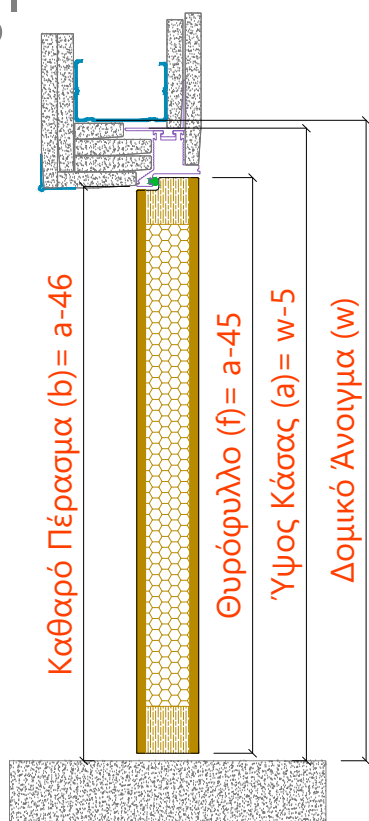

SUITE Πρόσωπο μέσα, χαρακτηριστικά

BB'

SUITE Πρόσωπο έξω, χαρακτηριστικά

- 49mm θυρόφυλλο διαθέσιμο σε λάκα, δρυς, καρυδιά, ή ασταρωμένο για να βαφεί επί τόπου
- Κάσα αλουμινίου ασημί ή λευκή. (Διαθέσιμα όλα τα RAL)
- Τρεις κρυφοί μεντεσέδες, ρυθμιζόμενοι σε τρεις διαστάσεις
- Μαγνητική κλειδαριά
- Δυνατότητα η ίδια κάσα να τοποθετηθεί πρόσωπο μέσα
- Διαστάσεις έως A=1100 x a=3000

**Κρυφή κάσα,
αμέτρητες δυνατότητες!**