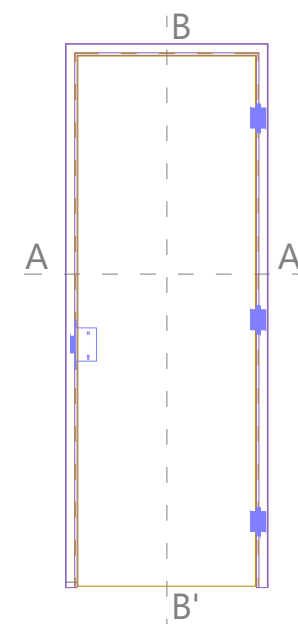

SUITE Πρόσωπο μέσα, χαρακτηριστικά

BB'

SUITE Πρόσωπο έξω, χαρακτηριστικά

- 49mm θυρόφυλλο διαθέσιμο σε λάκα, δρυς, καρυδιά, ή ασταρωμένο για να βαφεί επί τόπου
- Κάσα αλουμινίου ασημί ή λευκή. (Διαθέσιμα όλα τα RAL)
- Τρεις κρυφοί μεντεσέδες, ρυθμιζόμενοι σε τρεις διαστάσεις
- Μαγνητική κλειδαριά
- Δυνατότητα η ίδια κάσα να τοποθετηθεί πρόσωπο μέσα
- Διαστάσεις έως A=1100 x a=3000