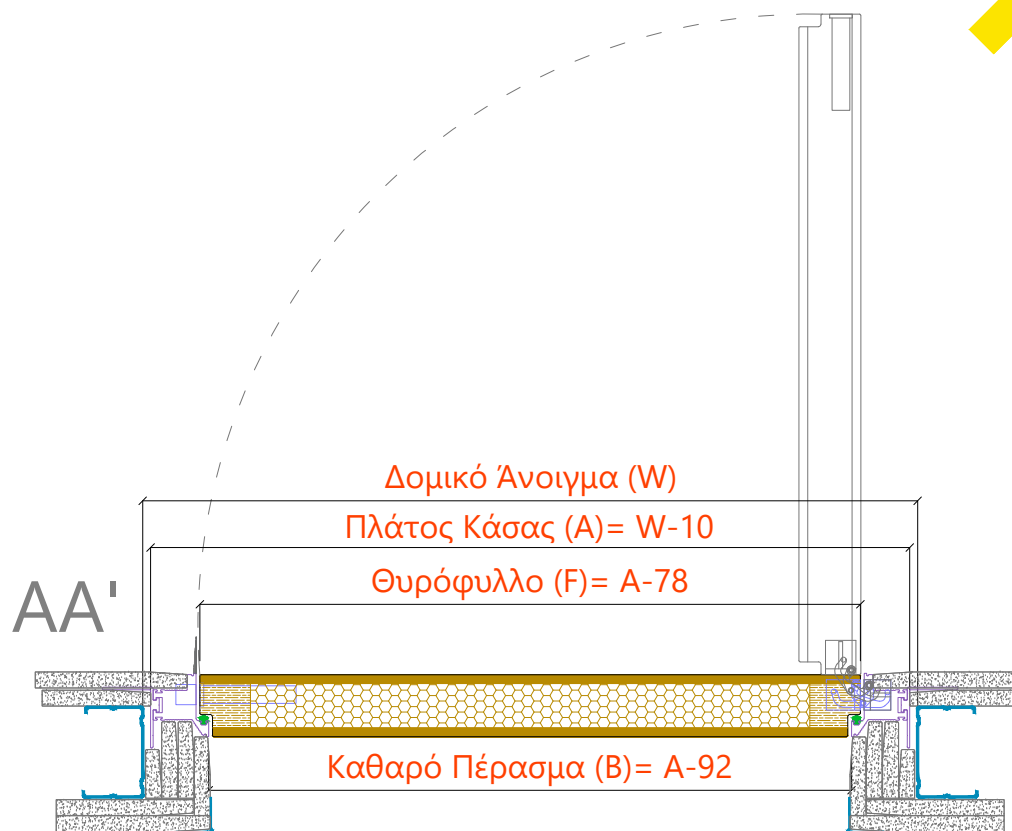

SUITE Πρόσωπο μέσα, χαρακτηριστικά

BB'

SUITE Πρόσωπο έξω, χαρακτηριστικά

- 49mm θυρόφυλλο διαθέσιμο σε λάκα, δρυς, καρυδιά, ή ασταρωμένο για να βαφεί επί τόπου
- Κάσα αλουμινίου ασημί ή λευκή. (Διαθέσιμα όλα τα RAL)
- Τρεις κρυφοί μεντεσέδες, ρυθμιζόμενοι σε τρεις διαστάσεις
- Μαγνητική κλειδαριά
- Δυνατότητα η ίδια κάσα να τοποθετηθεί πρόσωπο μέσα
- Διαστάσεις έως A=1100 x a=3000

**Κρυφή κάσα,
αμέτρητες δυνατότητες!**