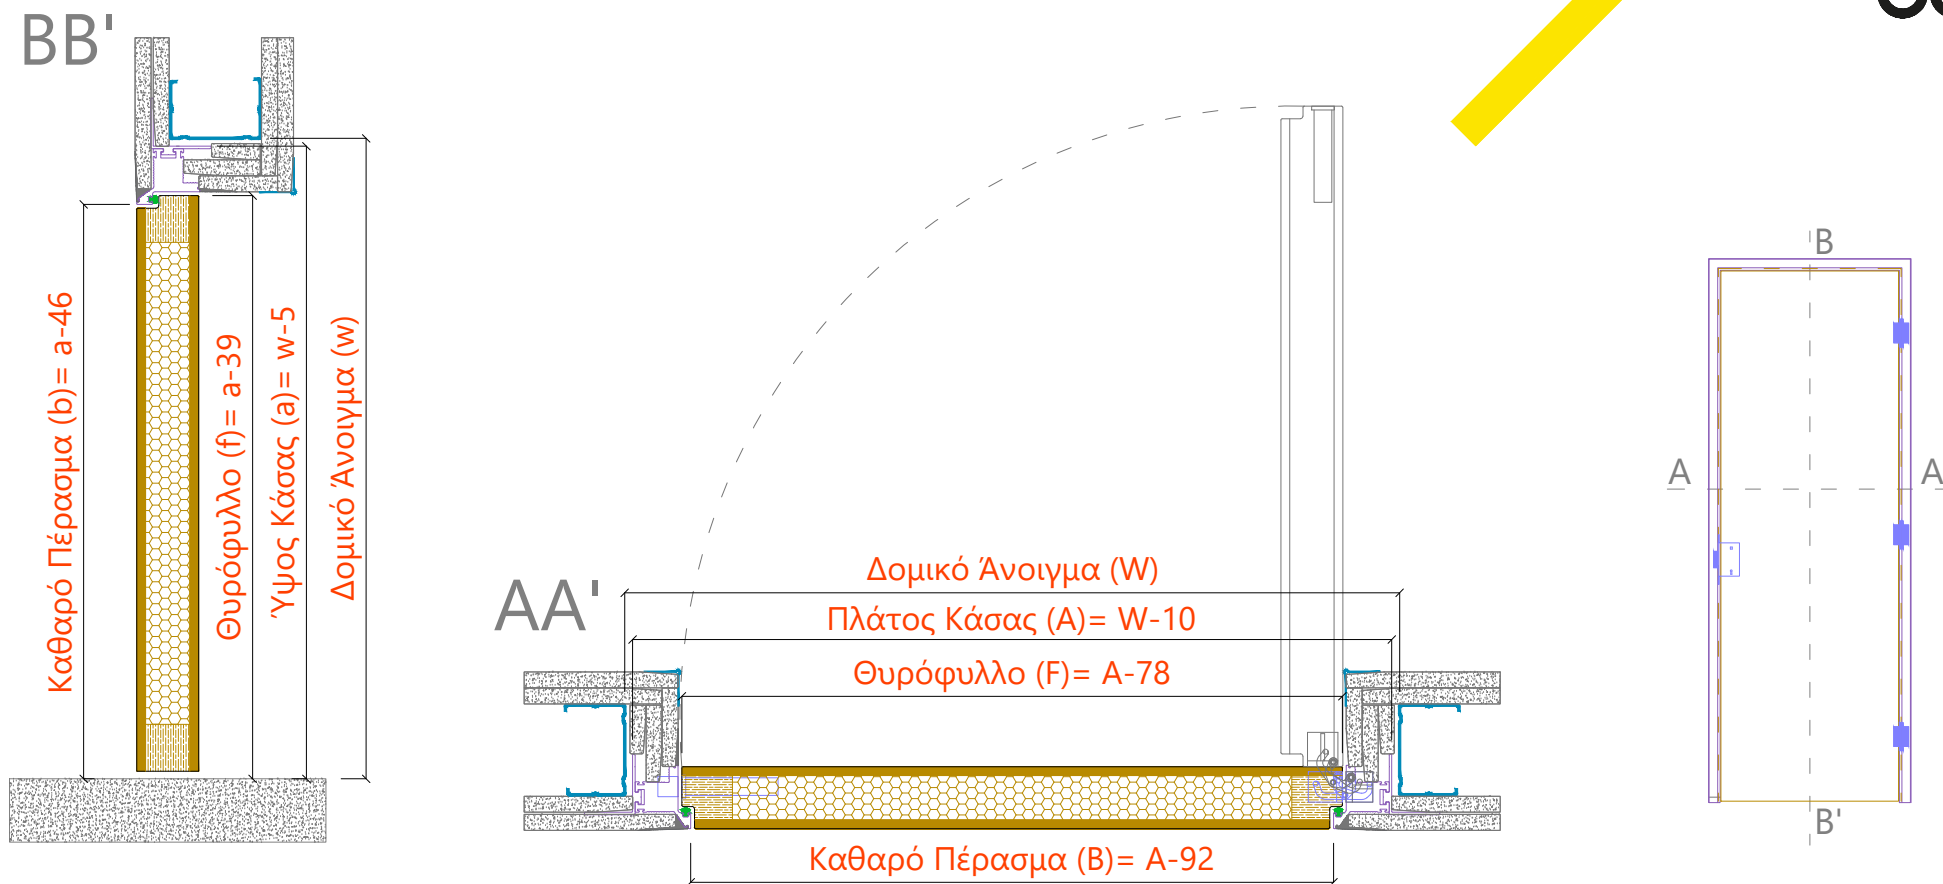

SUITE Πρόσωπο έξω, χαρακτηριστικά

SUITE Πρόσωπο έξω, χαρακτηριστικά

- 49mm θυρόφυλλο διαθέσιμο σε λάκα, δρυς, καρυδιά, ή ασταρωμένο για να βαφεί επί τόπου
- Κάσα αλουμινίου ασημί ή λευκή. (Διαθέσιμα όλα τα RAL)
- Τρεις κρυφοί μεντεσέδες, ρυθμιζόμενοι σε τρεις διαστάσεις
- Μαγνητική κλειδαριά
- Δυνατότητα η ίδια κάσα να τοποθετηθεί πρόσωπο μέσα
- Διαστάσεις έως A=1100 x a=3000

**Κρυφή κάσα,
αμέτρητες δυνατότητες!**