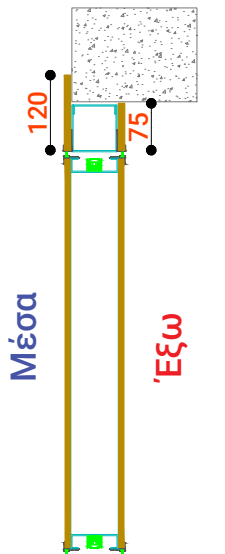

PIVOT DOOR επιλογές τοποθέτησης

Οι επιλογή τοποθέτησης επηρεάζει την κατασκευή της κάσας και των περβαζιών, γι' αυτό πρέπει να επιλεγθεί στο αρχικό στάδιο παραγγελίας

PIVOT INSIDE

Τοποθέτηση στο εσωτερικό μέρος του τοίχου

Εσωτερικά περβάζια: 120mm
Εξωτερικά περβάζια: 75mm

PIVOT MIDDLE

Τοποθέτηση μεσότοιχα

Εσωτερικά περβάζια: 55-75-95mm
Εξωτερικά περβάζια: 75mm

PIVOT OUTSIDE

Τοποθέτηση στο εξωτερικό μέρος του τοίχου
Δεν συστήνονται επενδύσεις ξύλου.

Εσωτερικά περβάζια: 75mm
Εξωτερικά περβάζια: 120mm