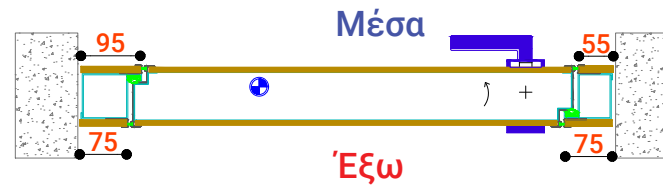

PIVOT DOOR επιλογές τοποθέτησης

Οι επιλογή τοποθέτησης επηρεάζει την κατασκευή της κάσας και των περβαζιών, γι' αυτό πρέπει να επιλεγθεί στο αρχικό στάδιο παραγγελίας

PIVOT INSIDE

Τοποθέτηση στο εσωτερικό μέρος του τοίχου

Εσωτερικά περβάζια: 120mm
Εξωτερικά περβάζια: 75mm

PIVOT MIDDLE

Τοποθέτηση μεσότοιχα

Εσωτερικά περβάζια: 55-75-95mm
Εξωτερικά περβάζια: 75mm

PIVOT OUTSIDE

Τοποθέτηση στο εξωτερικό μέρος του τοίχου
Δεν συστήνονται επενδύσεις ξύλου.

Εσωτερικά περβάζια: 75mm
Εξωτερικά περβάζια: 120mm