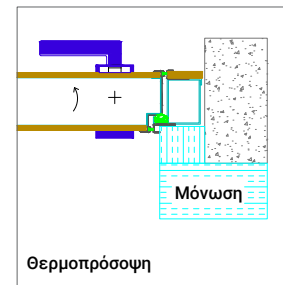

PIVOT DOOR επιλογές τοποθέτησης

Οι επιλογή τοποθέτησης επηρεάζει την κατασκευή της κάσας και των περβαζιών, γι' αυτό πρέπει να επιλεγθεί στο αρχικό στάδιο παραγγελίας

PIVOT INSIDE

Τοποθέτηση στο εσωτερικό μέρος του τοίχου

Εσωτερικά περβάζια: 120mm
Εξωτερικά περβάζια: 75mm

PIVOT MIDDLE

Τοποθέτηση μεσότοιχα

Εσωτερικά περβάζια: 55-75-95mm
Εξωτερικά περβάζια: 75mm

PIVOT OUTSIDE

Τοποθέτηση στο εξωτερικό μέρος του τοίχου
Δεν συστήνονται επενδύσεις ξύλου.

Εσωτερικά περβάζια: 75mm
Εξωτερικά περβάζια: 120mm