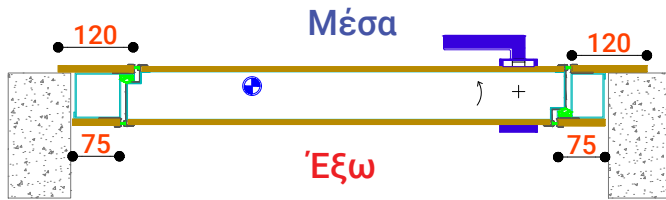

PIVOT DOOR επιλογές τοποθέτησης

Οι επιλογή τοποθέτησης επηρεάζει την κατασκευή της κάσας και των περβαζιών, γι' αυτό πρέπει να επιλεγθεί στο αρχικό στάδιο παραγγελίας

PIVOT INSIDE

Τοποθέτηση στο εσωτερικό μέρος του τοίχου

Εσωτερικά περβάζια: 120mm
Εξωτερικά περβάζια: 75mm

PIVOT MIDDLE

Τοποθέτηση μεσότοιχα

Εσωτερικά περβάζια: 55-75-95mm
Εξωτερικά περβάζια: 75mm

PIVOT OUTSIDE

Τοποθέτηση στο εξωτερικό μέρος του τοίχου
Δεν συστήνονται επενδύσεις ξύλου.

Εσωτερικά περβάζια: 75mm
Εξωτερικά περβάζια: 120mm