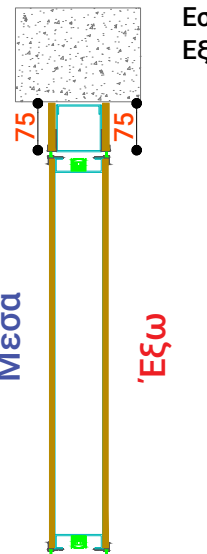

PIVOT DOOR επιλογές τοποθέτησης

Οι επιλογή τοποθέτησης επηρεάζει την κατασκευή της κάσας και των περβαζιών, γι' αυτό πρέπει να επιλεγθεί στο αρχικό στάδιο παραγγελίας

PIVOT INSIDE

Τοποθέτηση στο εσωτερικό μέρος του τοίχου

Εσωτερικά περβάζια: 120mm
Εξωτερικά περβάζια: 75mm

PIVOT MIDDLE

Τοποθέτηση μεσότοιχα

Εσωτερικά περβάζια: 55-75-95mm
Εξωτερικά περβάζια: 75mm

PIVOT OUTSIDE

Τοποθέτηση στο εξωτερικό μέρος του τοίχου
Δεν συστήνονται επενδύσεις ξύλου.

Εσωτερικά περβάζια: 75mm
Εξωτερικά περβάζια: 120mm