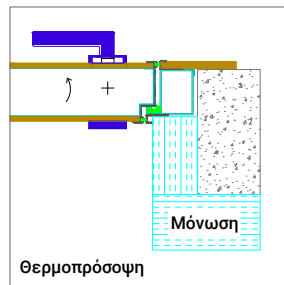

PIVOT DOOR επιλογές τοποθέτησης

Οι επιλογή τοποθέτησης επηρεάζει την κατασκευή της κάσας και των περβαζιών, γι' αυτό πρέπει να επιλεγθεί στο αρχικό στάδιο παραγγελίας

PIVOT INSIDE

Τοποθέτηση στο εσωτερικό μέρος του τοίχου

Εσωτερικά περβάζια: 120mm
Εξωτερικά περβάζια: 75mm

PIVOT MIDDLE

Τοποθέτηση μεσότοιχα

Εσωτερικά περβάζια: 55-75-95mm
Εξωτερικά περβάζια: 75mm

PIVOT OUTSIDE

Τοποθέτηση στο εξωτερικό μέρος του τοίχου
Δεν συστήνονται επενδύσεις ξύλου.