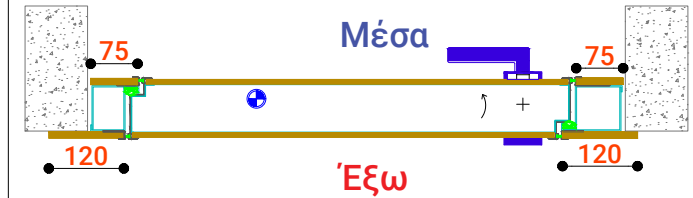

PIVOT DOOR επιλογές τοποθέτησης

Οι επιλογή τοποθέτησης επηρεάζει την κατασκευή της κάσας και των περβαζιών, γι' αυτό πρέπει να επιλεγθεί στο αρχικό στάδιο παραγγελίας

PIVOT INSIDE

Τοποθέτηση στο εσωτερικό μέρος του τοίχου

Εσωτερικά περβάζια: 120mm
Εξωτερικά περβάζια: 75mm

PIVOT MIDDLE

Τοποθέτηση μεσότοιχα

Εσωτερικά περβάζια: 55-75-95mm
Εξωτερικά περβάζια: 75mm

PIVOT OUTSIDE

Τοποθέτηση στο εξωτερικό μέρος του τοίχου
Δεν συστήνονται επενδύσεις ξύλου.

Εσωτερικά περβάζια: 75mm
Εξωτερικά περβάζια: 120mm