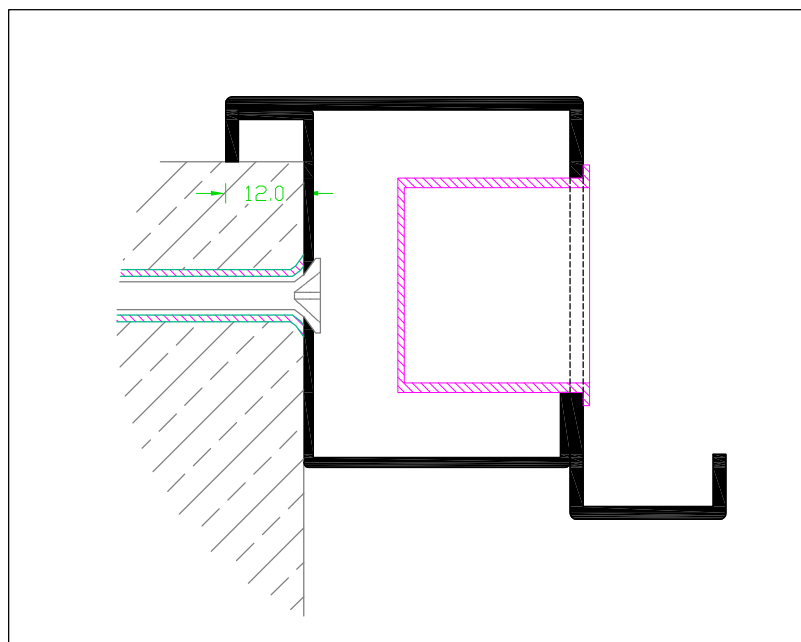

DOOR ECO PLUS				a	b	c	d
A	B	C	D	2050	1968	1997	2038
900	746	794	876	2110	2028	2057	2098
960	806	854	936	2160	2078	2107	2148
1020	866	914	996	2200	2118	2147	2188

ΠΡΟΤΕΙΝΟΜΕΝΕΣ ΔΙΑΣΤΑΣΕΙΣ ΠΟΡΤΑΣ

ΦΑΡΔΟΣ ΤΟΙΧΟΥ

- | | | |
|--------------------------|----------|-------|
| 1. από 88cm μέχρι 93cm | επιλογή: | 90cm |
| 2. από 94cm μέχρι 99cm | επιλογή: | 96cm |
| 3. από 100cm μέχρι 105cm | επιλογή: | 102cm |

ΥΨΟΣ ΤΟΙΧΟΥ

- | | | |
|--------------------------|----------|-------|
| 1. από 203cm μέχρι 207cm | επιλογή: | 205cm |
| 2. από 208cm μέχρι 213cm | επιλογή: | 211cm |
| 3. από 214cm μέχρι 218cm | επιλογή: | 216cm |
| 4. από 219cm μέχρι 223cm | επιλογή: | 220cm |