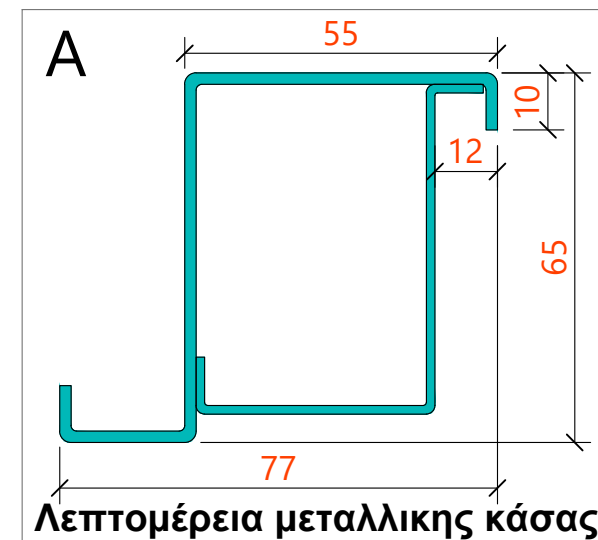

S14F Χαρακτηριστικά & Διαστασολόγιο

Διαστασολόγιο S14F

Πλάτος

Ύψος

W		A	B	C	D	E	w		a	b	c	d	e
Από	Έως	Εξωτ. Διάσταση Κάσας	Καθαρό Πέρασμα	Εσωτ. Διάσταση Κάσας	Εξωτερικά Μπαστιά	Εσωτερικά Μπαστιά	Από	Έως	Εξωτ. Διάσταση Κάσας	Καθαρό Πέρασμα	Εσωτ. Διάσταση Κάσας	Εξωτερικά Μπαστιά	Εσωτερικά Μπαστιά
990	999	1000	844	976	1050	1090	2145	2154	2150	2073	2138	2175	2195
-10	-1	0	-156	-24	50	90	-5	4	0	-77	-12	25	45

Ελεύθερες διαστάσεις ανά 1cm έως A=1100 x a=2400

Οι παραγγελίες εκτελούνται παρέχοντας τις διαστάσεις A & a, το πάχος τοίχου και την φορά ανοίγματος βλέποντας από την πλευρά ώθησης

Χαρακτηριστικά S14

Τυπολόγιο - διαθέσιμες επιλογές

Περιγραφή κάσας

Μεταλλική κάσα κλειστού τύπου σε μαύρο χρώμα (δυνατότητα επιλογής άλλων χρωμάτων), επενδεδυμένη με διακοσμητική κάσα στο ίδιο χρώμα με τα πάνελ θυροφύλλου

Διαστάσεις

Ελεύθερες διαστάσεις κατασκευής ανά cm έως 110cm x 240cm.