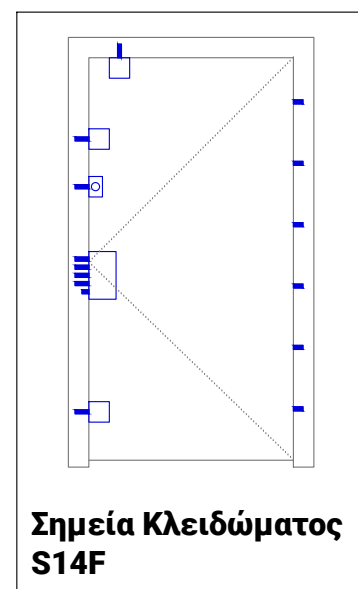

S14F Χαρακτηριστικά & Διαστασολόγιο

Διαστασολόγιο S14F

Πλάτος

Ύψος

W		A	B	C	D	E	w		a	b	c	d	e
Από	Έως	Εξωτ. Διάσταση Κάσας	Καθαρό Πέρασμα	Εσωτ. Διάσταση Κάσας	Εξωτερικά Μπαστιά	Εσωτερικά Μπαστιά	Από	Έως	Εξωτ. Διάσταση Κάσας	Καθαρό Πέρασμα	Εσωτ. Διάσταση Κάσας	Εξωτερικά Μπαστιά	Εσωτερικά Μπαστιά
990	999	1000	844	976	1050	1090	2145	2154	2150	2073	2138	2175	2195
-10	-1	0	-156	-24	50	90	-5	4	0	-77	-12	25	45

Ελεύθερες διαστάσεις ανά 1cm έως A=1100 x a=2400

Οι παραγγελίες εκτελούνται παρέχοντας τις διαστάσεις A & a, το πάχος τοίχου και την φορά ανοίγματος βλέποντας από την πλευρά ώθησης

Χαρακτηριστικά S14

Τυπολόγιο - διαθέσιμες επιλογές

Περιγραφή κάσας

Μεταλλική κάσα κλειστού τύπου σε μαύρο χρώμα (δυνατότητα επιλογής άλλων χρωμάτων), επενδεδυμένη με διακοσμητική κάσα στο ίδιο χρώμα με τα πάνελ θυροφύλλου

Διαστάσεις

Ελεύθερες διαστάσεις κατασκευής ανά cm έως 110cm x 240cm.

Μεντεσέδες

Δύο μεντεσέδες βαρέως τύπου, ρυθμιζόμενοι σε 2 διαστάσεις

Χερούλια

Χερούλι, περιοριστής ανοίγματος, μπουλ και ματάκι σε inox ή bronze χρώμα

Μόνωση

Σιδερένιο κατωκάσι (βιδωτό), λάστιχο μόνωσης στην κάσα, θερμοδιαγκομμένα λάστιχα σε κάσα και φύλλο, ανεμοφράκτης στο θυροφύλλο μόνο κατ' επιλογή του πελάτη (προαιρετικά)