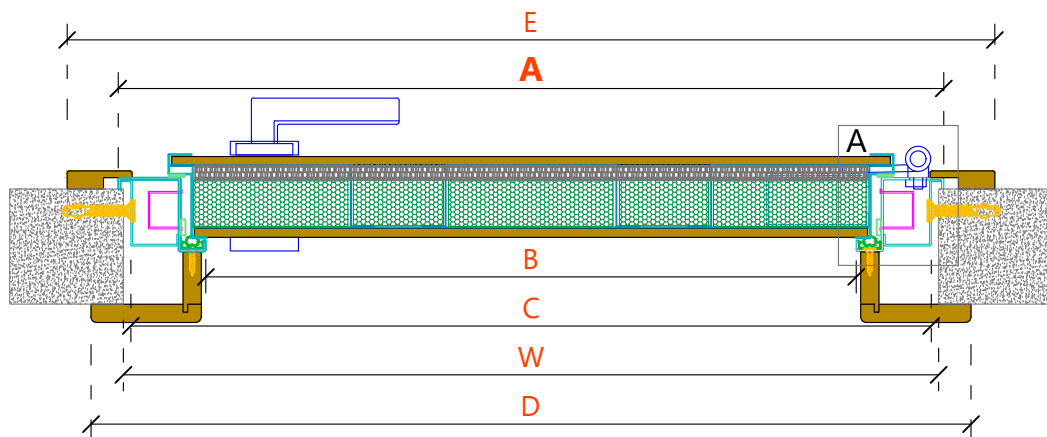

S14F Χαρακτηριστικά & Διαστασολόγιο

Διαστασολόγιο S14F

Πλάτος

Ύψος

W		A	B	C	D	E	w		a	b	c	d	e
Από	Έως	Εξωτ. Διάσταση Κάσας	Καθαρό Πέρασμα	Εσωτ. Διάσταση Κάσας	Εξωτερικά Μπαστιά	Εσωτερικά Μπαστιά	Από	Έως	Εξωτ. Διάσταση Κάσας	Καθαρό Πέρασμα	Εσωτ. Διάσταση Κάσας	Εξωτερικά Μπαστιά	Εσωτερικά Μπαστιά
990	999	1000	844	976	1050	1090	2145	2154	2150	2073	2138	2175	2195
-10	-1	0	-156	-24	50	90	-5	4	0	-77	-12	25	45

Ελεύθερες διαστάσεις ανά 1cm έως A=1100 x a=2400

Οι παραγγελίες εκτελούνται παρέχοντας τις διαστάσεις A & a, το πάχος τοίχου και την φορά ανοίγματος βλέποντας από την πλευρά ώθησης

Χαρακτηριστικά S14

Τυπολόγιο - διαθέσιμες επιλογές

Μονόφυλλη

Περιγραφή θυροφύλλου / πιστοποιήσεις

Θωρακισμένη πόρτα με πιστοποίηση πυραντοχής 45 λεπτών. Γαλβανιζέ θώρακας ενισχυμένος με 3 δοκούς, μονωμένος με πετροβάμβακα και γυψοσανίδα. Επενδύσεις πάνελ 6-8mm σε κάθε πλευρά. Συγκράτηση των πάνελ με σιδερένιο προφίλ

Περιγραφή κάσας

Μεταλλική κάσα κλειστού τύπου σε μαύρο χρώμα (δυνατότητα επιλογής άλλων χρωμάτων), επενδεδυμένη με διακοσμητική κάσα στο ίδιο χρώμα με τα πάνελ θυροφύλλου

Διαστάσεις

Ελεύθερες διαστάσεις κατασκευής ανά cm έως 110cm x 240cm.