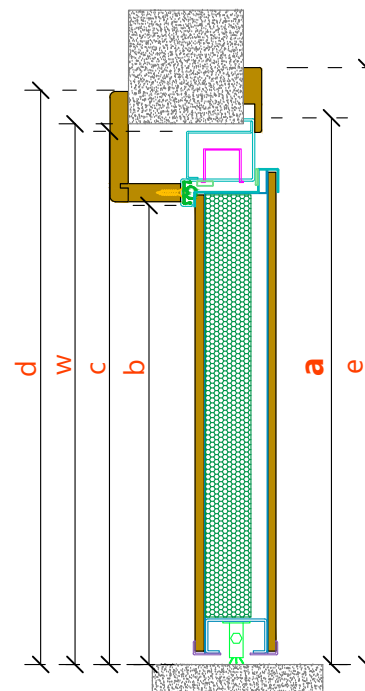

S14F Χαρακτηριστικά & Διαστασολόγιο

Διαστασολόγιο S14F

Πλάτος

Ύψος

W		A	B	C	D	E	w		a	b	c	d	e
Από	Έως	Εξωτ. Διάσταση Κάσας	Καθαρό Πέρασμα	Εσωτ. Διάσταση Κάσας	Εξωτερικά Μπαστιά	Εσωτερικά Μπαστιά	Από	Έως	Εξωτ. Διάσταση Κάσας	Καθαρό Πέρασμα	Εσωτ. Διάσταση Κάσας	Εξωτερικά Μπαστιά	Εσωτερικά Μπαστιά
990	999	1000	844	976	1050	1090	2145	2154	2150	2073	2138	2175	2195
-10	-1	0	-156	-24	50	90	-5	4	0	-77	-12	25	45

Ελεύθερες διαστάσεις ανά 1cm έως A=1100 x a=2400

Οι παραγγελίες εκτελούνται παρέχοντας τις διαστάσεις A & a, το πάχος τοίχου και την φορά ανοίγματος βλέποντας από την πλευρά ώθησης

Χαρακτηριστικά S14

Τυπολόγιο - διαθέσιμες επιλογές

Μονόφυλλη

Περιγραφή θυροφύλλου / πιστοποιήσεις

Θωρακισμένη πόρτα με πιστοποίηση πυραντοχής 45 λεπτών. Γαλβανιζέ θώρακας ενισχυμένος με 3 δοκούς, μονωμένος με πετροβάμβακα και γυψοσανίδα. Επενδύσεις πάνελ 6-8mm σε κάθε πλευρά. Συγκράτηση των πάνελ με σιδερένιο προφίλ

Περιγραφή κάσας

Μεταλλική κάσα κλειστού τύπου σε μαύρο χρώμα (δυνατότητα επιλογής άλλων χρωμάτων), επενδεδυμένη με διακοσμητική κάσα στο ίδιο χρώμα με τα πάνελ θυροφύλλου

Διαστάσεις

Ελεύθερες διαστάσεις κατασκευής ανά cm έως 110cm x 240cm.