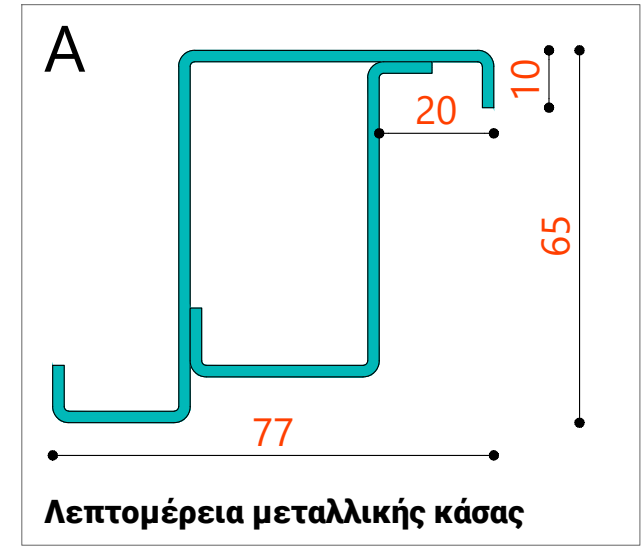

ECO PLUS Χαρακτηριστικά & Διαστασολόγιο

Διαστασολόγιο ECO PLUS

Πλάτος							Ύψος													
W		A	B	C	D		E		w		a	b	c	d	e					
Από	Έως	Εξωτ. Διάσταση Κάσας	Καθαρό Πέρασμα	Εσωτ. Διάσταση Κάσας	Εξωτερικά Μπασακιά	Εσωτερικά Μπασακιά	Από	Έως	Εξωτ. Διάσταση Κάσας	Καθαρό Πέρασμα	Εσωτ. Διάσταση Κάσας	Εξωτερικά Μπασακιά	Εσωτερικά Μπασακιά	Από	Έως					
881	930	920	764	880	970	1010	1998	2050	2050	1973	1997	2075	2095	2048	2100	2100	2023	2047	2125	2145
931	980	970	814	930	1020	1060	2098	2150	2150	2073	2097	2175	2195	2148	2200	2200	2123	2147	2225	2245

Τυποποιημένες διαστάσεις. Δυνατότητα ελεύθερων διαστάσεων ανα 1cm έως A=1050 x a=2200

Οι παραγγελίες εκτελούνται παρέχοντας τις διαστάσεις **A & a**, το πάχος τοίχου και την φορά ανοίγματος βλέποντας από την πλευρά ώθησης

Περιγραφή κάσας

Μεταλλική κάσα κλειστού τύπου σε μαύρο χρώμα, επενδεδυμένη με διακοσμητική κάσα στο ίδιο χρώμα με τα πάνελ θυροφύλλου

Διαστάσεις

Τυποποιημένες διαστάσεις για δομικά ανοίγματα πλάτους από 88cm έως 103cm και ύψους από 200cm έως 220cm. Επιλογή ελεύθερης διάστασης ανά 1cm έως A=105cm x a=220cm