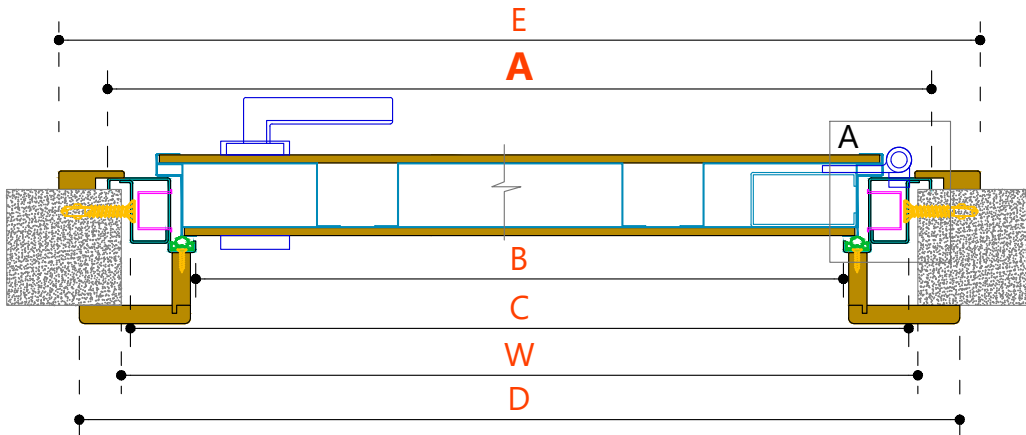

ECO PLUS Χαρακτηριστικά & Διαστασολόγιο

Διαστασολόγιο ECO PLUS

Πλάτος							Ύψος													
W		A	B	C	D		E		w		a	b	c	d	e					
Από	Έως	Εξωτ. Διάσταση Κάσας	Καθαρό Πέρασμα	Εσωτ. Διάσταση Κάσας	Εξωτερικά Μπασακιά	Εσωτερικά Μπασακιά	Από	Έως	Εξωτ. Διάσταση Κάσας	Καθαρό Πέρασμα	Εσωτ. Διάσταση Κάσας	Εξωτερικά Μπασακιά	Εσωτερικά Μπασακιά	Από	Έως					
881	930	920	764	880	970	1010	1998	2050	2050	1973	1997	2075	2095	2048	2100	2100	2023	2047	2125	2145
931	980	970	814	930	1020	1060	2098	2150	2150	2073	2097	2175	2195	2148	2200	2200	2123	2147	2225	2245

Τυποποιημένες διαστάσεις. Δυνατότητα ελεύθερων διαστάσεων ανα 1cm έως A=1050 x a=2200

Οι παραγγελίες εκτελούνται παρέχοντας τις διαστάσεις **A & a**, το πάχος τοίχου και την φορά ανοίγματος βλέποντας από την πλευρά ώθησης

Χαρακτηριστικά ECO PLUS

Τυπολόγιο - διαθέσιμες επιλογές

Μονόφυλλη

Περιγραφή θυρόφυλλου / πιστοποιήσεις

Θωρακισμένη πόρτα με γαλβανιζέ θώρακα ενισχυμένο με 3 δοκούς και επενδύσεις πάνελ 7mm σε κάθε πλευρά. Σιδερένιο γαλβανιζέ προφίλ συγκράτησης πάνελ στο χρώμα της κάσας

Περιγραφή κάσας

Μεταλλική κάσα κλειστού τύπου σε μαύρο χρώμα, επενδεδυμένη με διακοσμητική κάσα στο ίδιο χρώμα με τα πάνελ θυροφύλλου

Διαστάσεις

Τυποποιημένες διαστάσεις για δομικά ανοίγματα πλάτους από 88cm έως 103cm και ύψους από 200cm έως 220cm. Επιλογή ελεύθερης διάστασης ανά 1cm έως A=105cm x a=220cm