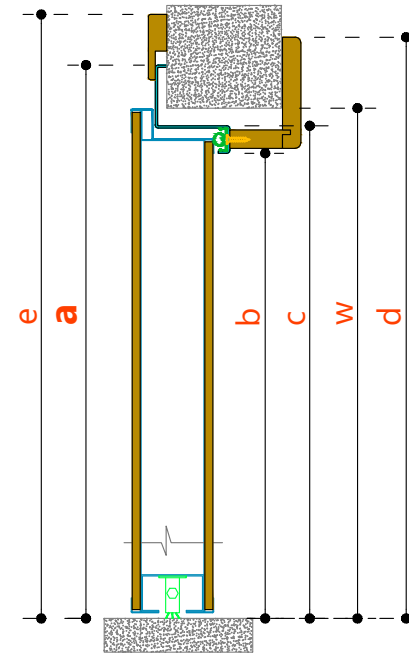

ECO PLUS Χαρακτηριστικά & Διαστασολόγιο

Διαστασολόγιο ECO PLUS

Πλάτος							Ύψος													
W		A	B	C	D		E		w		a	b	c	d	e					
Από	Έως	Εξωτ. Διάσταση Κάσας	Καθαρό Πέρασμα	Εσωτ. Διάσταση Κάσας	Εξωτερικά Μπασακιά	Εσωτερικά Μπασακιά	Από	Έως	Εξωτ. Διάσταση Κάσας	Καθαρό Πέρασμα	Εσωτ. Διάσταση Κάσας	Εξωτερικά Μπασακιά	Εσωτερικά Μπασακιά	Από	Έως					
881	930	920	764	880	970	1010	1998	2050	2050	1973	1997	2075	2095	2048	2100	2100	2023	2047	2125	2145
931	980	970	814	930	1020	1060	2098	2150	2150	2073	2097	2175	2195	2148	2200	2200	2123	2147	2225	2245

Τυποποιημένες διαστάσεις. Δυνατότητα ελεύθερων διαστάσεων ανα 1cm έως A=1050 x a=2200

Οι παραγγελίες εκτελούνται παρέχοντας τις διαστάσεις **A & a**, το πάχος τοίχου και την φορά ανοίγματος βλέποντας από την πλευρά ώθησης

Χαρακτηριστικά ECO PLUS

Τυπολόγιο - διαθέσιμες επιλογές

Μονόφυλλη

Περιγραφή θυρόφυλλου / πιστοποιήσεις

Θωρακισμένη πόρτα με γαλβανιζέ θώρακα ενισχυμένο με 3 δοκούς και επενδύσεις πάνελ 7mm σε κάθε πλευρά. Σιδερένιο γαλβανιζέ προφίλ συγκράτησης πάνελ στο χρώμα της κάσας

Περιγραφή κάσας

Μεταλλική κάσα κλειστού τύπου σε μαύρο χρώμα, επενδεδυμένη με διακοσμητική κάσα στο ίδιο χρώμα με τα πάνελ θυροφύλλου

Διαστάσεις

Τυποποιημένες διαστάσεις για δομικά ανοίγματα πλάτους από 88cm έως 103cm και ύψους από 200cm έως 220cm. Επιλογή ελεύθερης διάστασης ανά 1cm έως A=105cm x a=220cm