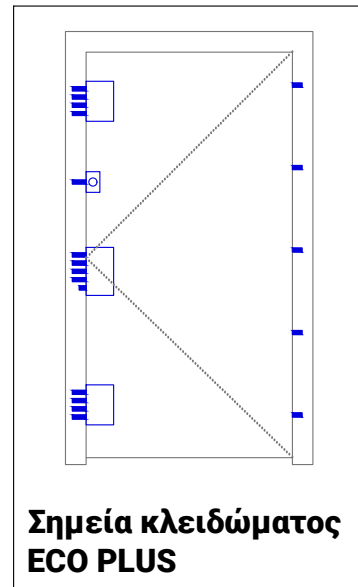

Περιγραφή κάσας

Μεταλλική κάσα κλειστού τύπου σε μαύρο χρώμα, επενδεδυμένη με διακοσμητική κάσα στο ίδιο χρώμα με τα πάνελ θυροφύλλου

Διαστάσεις

Τυποποιημένες διαστάσεις για δομικά ανοίγματα πλάτους από 88cm έως 103cm και ύψους από 200cm έως 220cm. Επιλογή ελεύθερης διάστασης ανά 1cm έως A=105cm x a=220cm

Μεντεσέδες

Δύο μεντεσέδες βαρέως τύπου, ρυθμιζόμενοι σε 2 διαστάσεις

Χερούλια

Χερούλι, περιοριστής ανοίγματος, μπουλ και ματάκι σε inox ή bronze χρώμα

Μόνωση

Ανεμοφράκτης στο θυρόφυλλο, λάστιχο μόνωσης στην κάσα